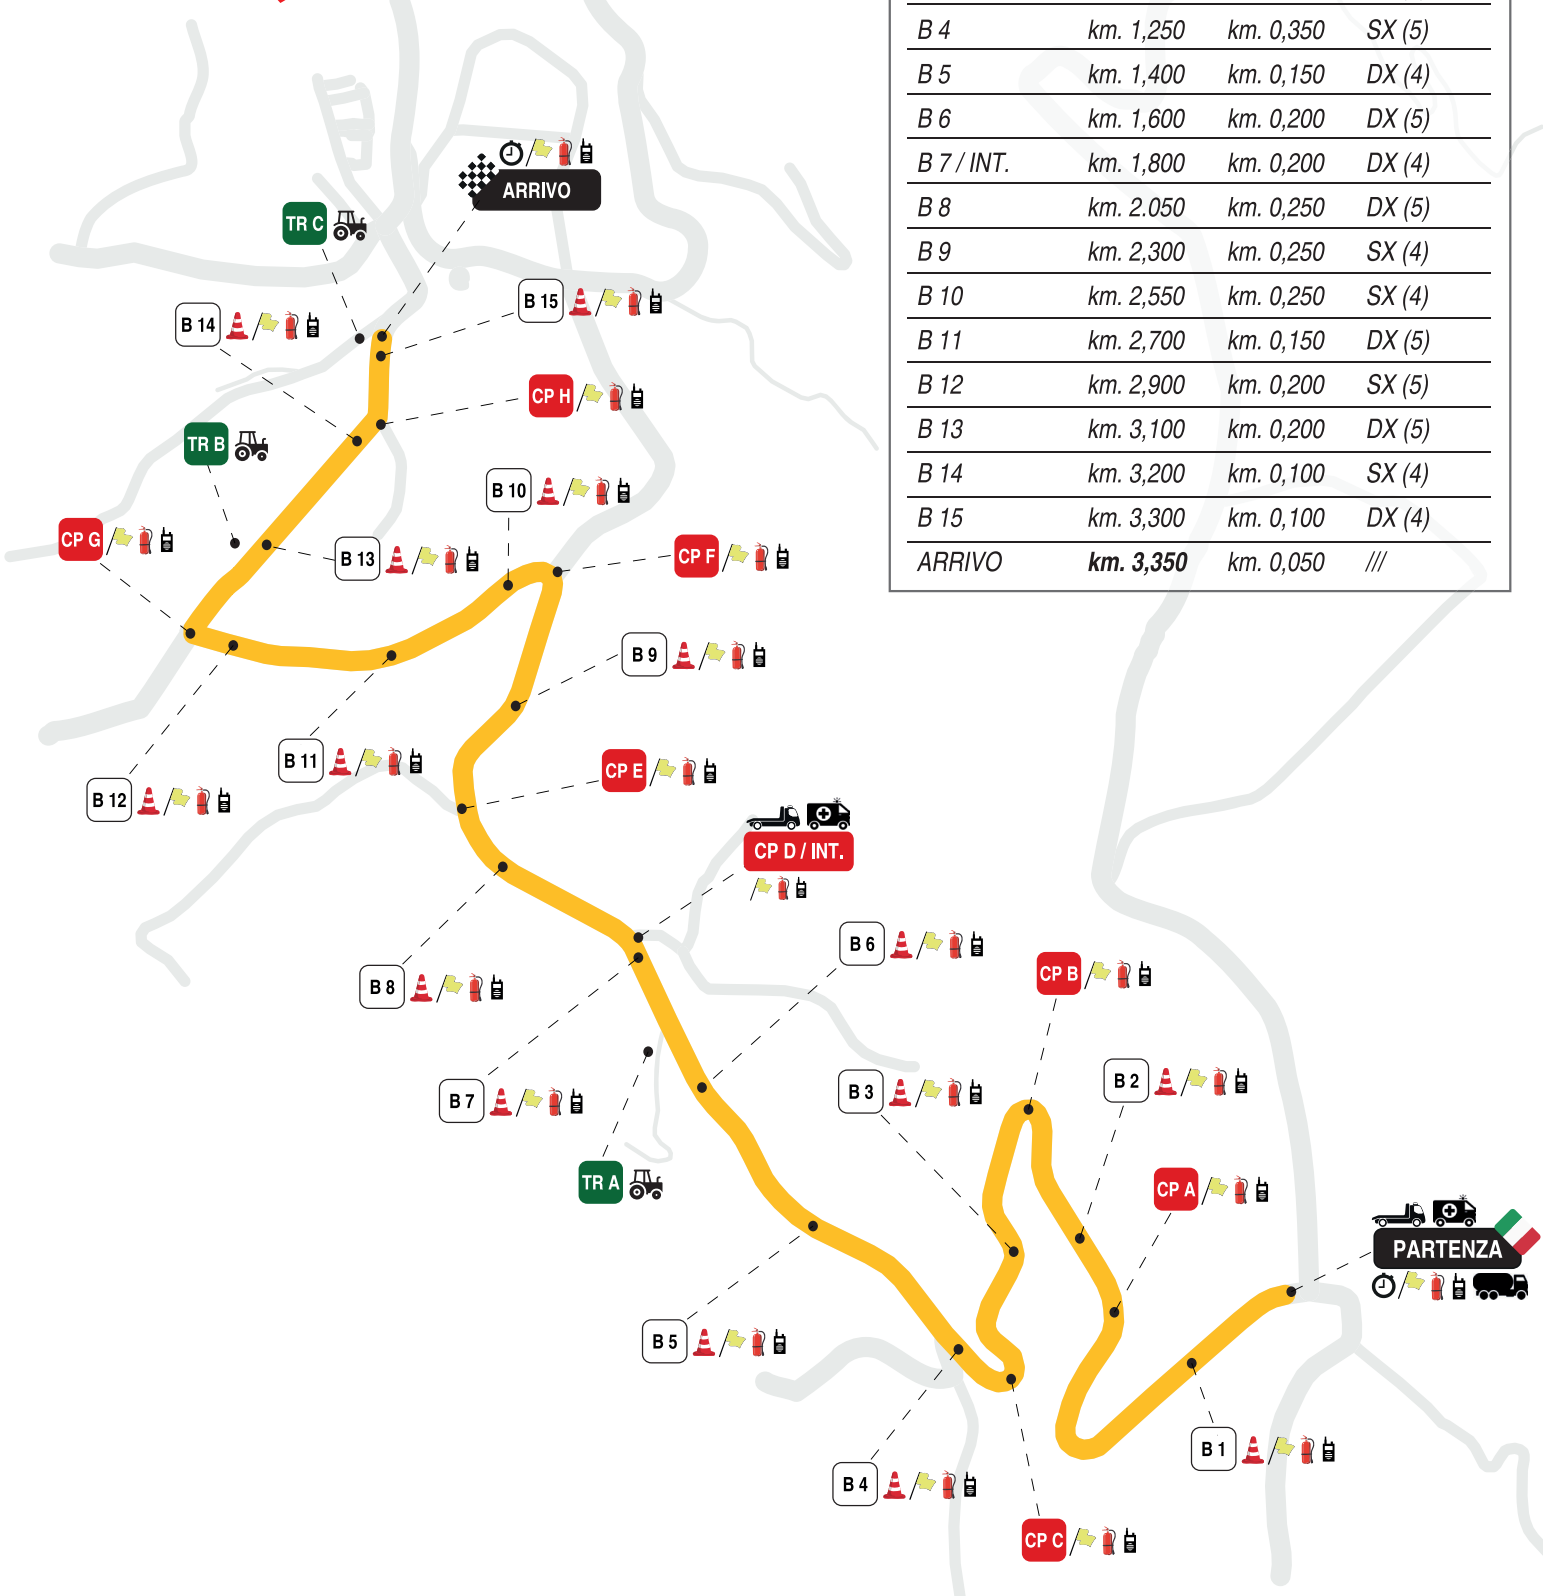

19^o SLALOM CITTÀ DI SANTOPADRE CAMPIONATO ITALIANO SLALOM

| POSTAZIONE | PROGR. | PARZ. | INGRESSO |
|------------|-----------|-----------|----------|
| PARTENZA | km. 0,000 | km. 0,000 | /// |
| B 1 | km. 0,150 | km. 0,150 | DX (5) |
| B 2 | km. 0,600 | km. 0,450 | DX (4) |
| B 3 | km. 0,900 | km. 0,300 | SX (5) |
| B 4 | km. 1,250 | km. 0,350 | SX (5) |
| B 5 | km. 1,400 | km. 0,150 | DX (4) |
| B 6 | km. 1,600 | km. 0,200 | DX (5) |
| B 7 / INT. | km. 1,800 | km. 0,200 | DX (4) |
| B 8 | km. 2,050 | km. 0,250 | DX (5) |
| B 9 | km. 2,300 | km. 0,250 | SX (4) |
| B 10 | km. 2,550 | km. 0,250 | SX (4) |
| B 11 | km. 2,700 | km. 0,150 | DX (5) |
| B 12 | km. 2,900 | km. 0,200 | SX (5) |
| B 13 | km. 3,100 | km. 0,200 | DX (5) |
| B 14 | km. 3,200 | km. 0,100 | SX (4) |
| B 15 | km. 3,300 | km. 0,100 | DX (4) |
| ARRIVO | km. 3,350 | km. 0,050 | /// |